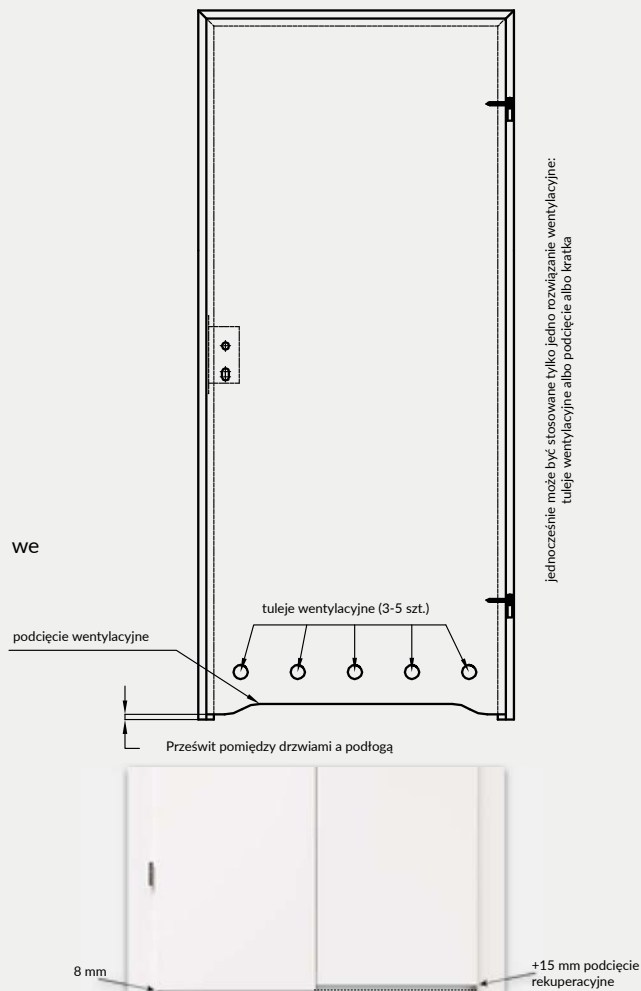

Zapewnienie powierzchni wentylacyjnej w drzwiach przylgowych**

Symbol wymiaru drzwi	drzwi z tulejami wentylacyjnymi		drzwi z podcięciem wentylacyjnym	
	powierzchnia wentylacyjna tulei i prześwitu 8 mm [m²]	wymagany prześwit dla spełnienia wymogu wentylacyjności [w mm]	powierzchnia wentylacyjna podcięcia i prześwitu 8 mm [m²]	wymagany prześwit dla spełnienia wymogu wentylacyjności [w mm]
"100"	0,011	19*	0,033	0
"90"	0,010	21*	0,029	1
"80"	0,009	24*	0,025	4
"70"	0,008	28*	0,021	14*
"60"	0,007	33*	0,018	35*

Zapewnienie powierzchni wentylacyjnej w drzwiach Sara Eco 2 oraz we wszystkich drzwiach bezprzylgowych rozwiernych

Symbol wymiaru drzwi	drzwi z tulejami wentylacyjnymi		drzwi z podcięciem wentylacyjnym	
	powierzchnia wentylacyjna tulei i prześwitu 8 mm [m²]	wymagany prześwit dla spełnienia wymogu wentylacyjności [w mm]	powierzchnia wentylacyjna podcięcia i prześwitu 8 mm [m²]	wymagany prześwit dla spełnienia wymogu wentylacyjności [w mm]
"100"	0,0112	19*	0,033	0
"90"	0,0104	21*	0,029	1
"80"	0,0096	23*	0,025	4
"70"	0,0082	27*	0,021	12*
"60"	0,0074	32*	0,018	31*

Powyżej podano wymaganą wysokość prześwitu pod drzwiami, zapewniającą 0,022 m² całkowitej powierzchni wentylacyjnej. Standardowo prześwit ten dla skrzydeł wynosi 8 mm.

* należy zwiększyć prześwit do podanej wysokości poprzez skrócenie skrzydła od dołu (w przypadku gdy skrócenie jest możliwe - patrz **)

** Wyjątki nieujęte w tabeli (skrzydła których nie można skrócić):

- Kolekcje Vetro A, D i E – zastosowanie podcięcia wentylacyjnego w drzwiach o szerokości „80”-„100” oraz standardowego prześwitu pod drzwiami (8 mm) zapewni spełnienie wymogu wentylacyjności.
- Kolekcja Vetro B – nie spełnia wymogów wentylacyjności.
- Skrzydła przesuwne – z uwagi na konstrukcję systemu przesuwnego (oddalenie od ściany/tunelu o 12 mm) spełniają wymóg wentylacyjności bez konieczności stosowania dodatkowych opcji.
- Nie można skrać także drzwi dwuskrzydłowych oraz składanych FOLDE.

PODCIĘCIA WENTYLACYJNE