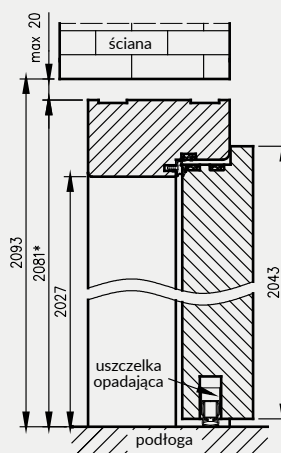

Szer.	A	C	D
"80"	802	910	934
"90"	902	1010	1034
"90E"	917	1025	1049
"100"	1002	1110	1134
"110"	1102	1210	1234

D - szerokość otworu montażowego

Ościeżnica drewniana do drzwi Athos z progiem stałym

Ościeżnica drewniana do drzwi Athos z uszczelką opadającą*