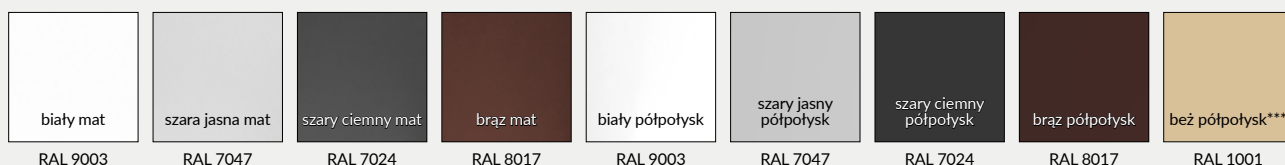

KOLORYSTYKA

Ościeżnice malowane są proszkowo w dwóch stopniach połysku: mat/drobna struktura lub półpołysk/gładka, dostępne w kolorach: