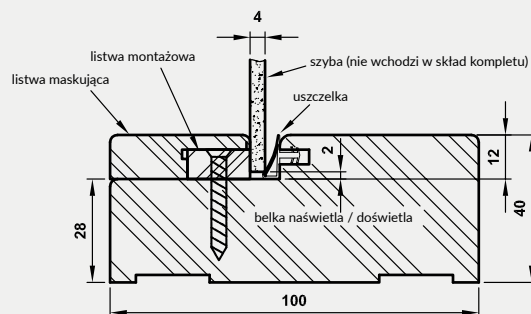

Rys. Przekrój naświetla / doświetla

Tabela wymiarów naświetli / doświetli

asortyment	wysokość całkowita	szerokość całkowita	długość obwodu
doświetle	2073 mm	Z	2*2073+2*Z
naświetle boczne	N	Z	2*N+2*Z
naświetle górne	N	B	2*N+2*B