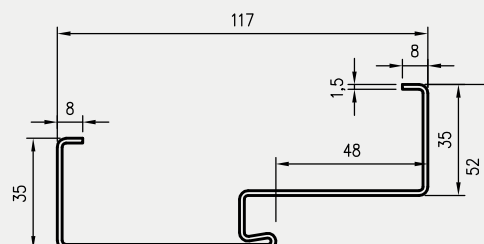

Profil ościeżnicy