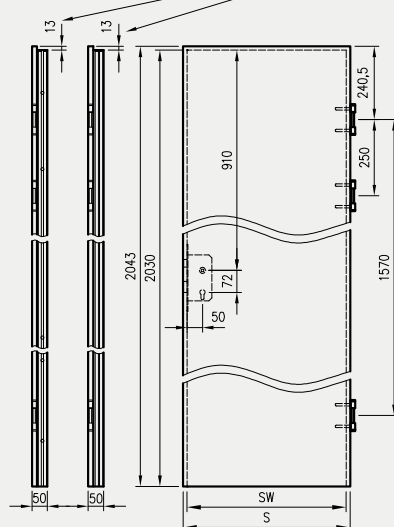

Skrzydła Athos / Olimp EI30