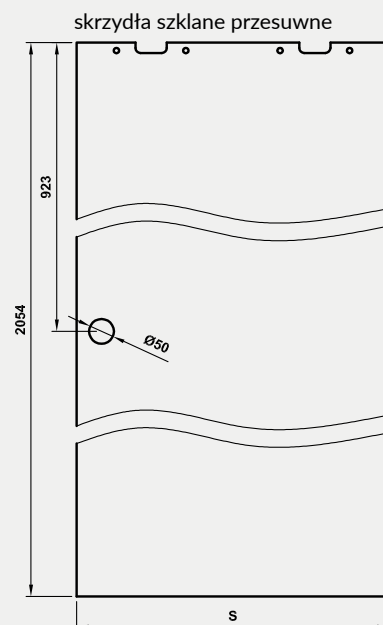

System przesuwny do drzwi szklanych „Spazio” - wykonany z aluminium anodowanego, to kompletne rozwiązanie przeznaczone do obrobionego na gotowo ościeża. W skład kompletu wchodzi szyna jezdna wraz blendą prostą lub owalną oraz elementy przeznaczone do zawieszenia tafli szklanej przesuwnej i ogranicznik dolny.

System Spazio występuje w dwóch wariantach, odróżniających się jedynie kształtem zewnętrznej blendy:

- » Spazio TP – z blendą prostą
- » Spazio TO – z blendą owalną

CENA

- » Cena systemu przesuwego do drzwi szklanych 1480 zł netto | 1820,40 zł brutto

Do skompletowania systemu należy dokupić skrzydło szklane z naszej oferty z kolekcji Galla w wariantcie przesuwnej oraz przeznaczony do niego uchwyt okrągły.

OPCJE ZA DOPŁATĄ

- » uchwyt muszelnkowy (dwustronny) 193 zł netto | 237,39 zł brutto

UWAGA: Brak możliwości wykonania opcji wentylacyjnych.

Ceny skrzydeł szklanych GALLA na stronie 137