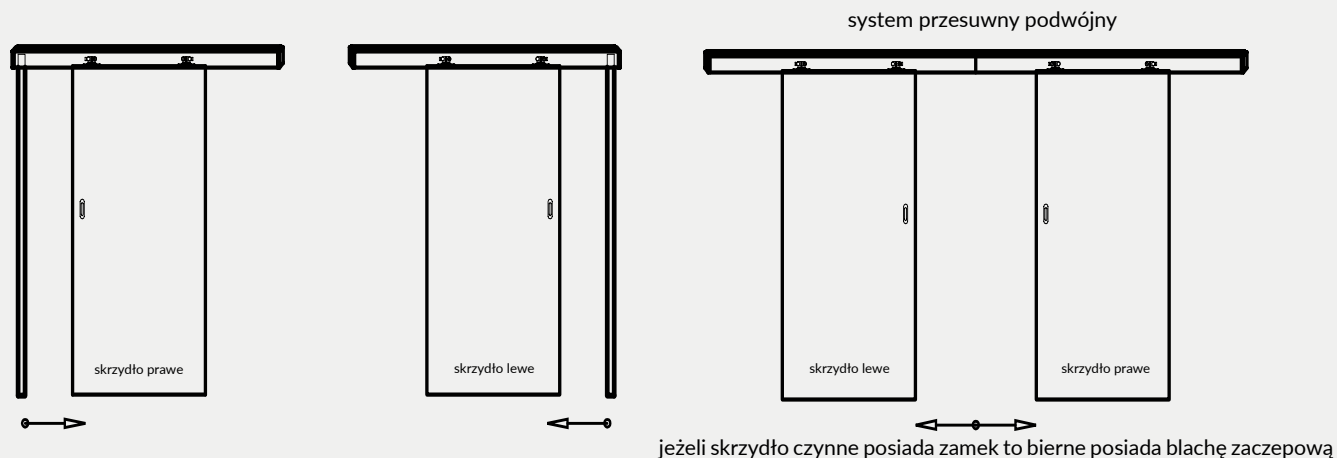

INFORMACJE TECHNICZNE

SKRZYDŁA BEZPRZYLGOWE-PRZESUWNE

Oferujemy skrzydła: prawe, lewe oraz centra (skrzydło bez zamka i uchwyty)

SKRZYDŁA BEZPRZYLGOWE POJEDYNCZE

Oferujemy skrzydła: prawe, lewe oraz centra