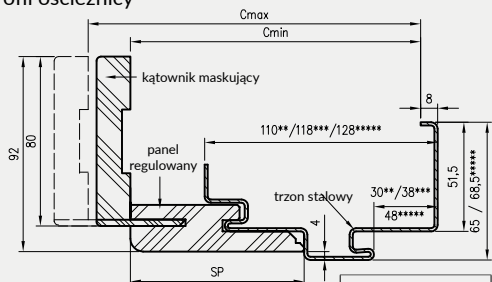

Profil ościeżnicy

cenę części metalowej ościeżnicy

rodzaj ościeżnicy	cena netto	cena brutto	dopłata za wzmocnienie pod samozamykacz
OSH STAND szer. „60” - „100” szer. „100d” - „200”	509 zł	626,07 zł	+34 zł netto / 41,82 zł brutto
OSH SZKLANE szer. „60” - „90”	509 zł	626,07 zł	
OSH ENTER OSH SOLID	509 zł	626,07 zł	w standardzie / brak dopłaty
OSH SOLID RC2	597 zł	734,31 zł	
OSH ATHOS, OSH OLIMP EI 30	774 zł	952,02 zł	
OSH OLIMP EI 30 „100” - „110”	811 zł	997,53 zł	
OSH FORCA	790 zł	971,70 zł	
OSH FORCA B	733 zł	901,59 zł	
OSH OLIMP EI 60 szer. „80” - „90E”	774 zł	952,02 zł	
OSH OLIMP EI 60 szer. „100” - „110”	1119 zł	1376,37 zł	

OSH FORCA B - to wariant OSH FORCA bez określonej ognioodporności

Ceny panelu regulowanego z kątownikiem maskującym

zakres grubości muru						cena grupa. 1 CPL		cena grupa. 2 CPL		
OSH ATHOS OSH FORCA OSH OLIMP EI 30		OSH STAND OSH SZKLANE OSH ENTER OSH SOLID OSH SOLID RC2		OSH OLIMP EI60		SP	netto	brutto	netto	brutto
wariant Cmin	Cmax	wariant Cmin	Cmax	wariant Cmin	Cmax					
145	165	137	157	155	175	82	279 zł	343,17 zł	307 zł	377,61 zł
165	185	157	177	175	195	102	294 zł	361,62 zł	324 zł	398,52 zł
185	205	177	197	195	215	122	310 zł	381,30 zł	341 zł	419,43 zł
205	225	197	217	215	235	142	323 zł	397,29 zł	356 zł	437,88 zł
225	245	217	237	235	255	162	338 zł	415,74 zł	371 zł	456,33 zł
245	265	237	257	255	275	182	354 zł	435,42 zł	390 zł	479,70 zł
265	285	257	277	275	295	202	367 zł	451,41 zł	403 zł	495,69 zł
285	305	277	297	295	315	222	382 zł	469,86 zł	421 zł	517,83 zł
305	325	297	317	315	335	242	394 zł	484,62 zł	434 zł	533,82 zł
325	345	317	337	335	355	262	412 zł	506,76 zł	454 zł	558,42 zł
345	365	337	357	355	375	282	423 zł	520,29 zł	466 zł	573,18 zł

Cena dla drzwi dwuskrzydłowych: +30%

Grupa 2 CPL - laminat CPL dąb halifax naturalny.