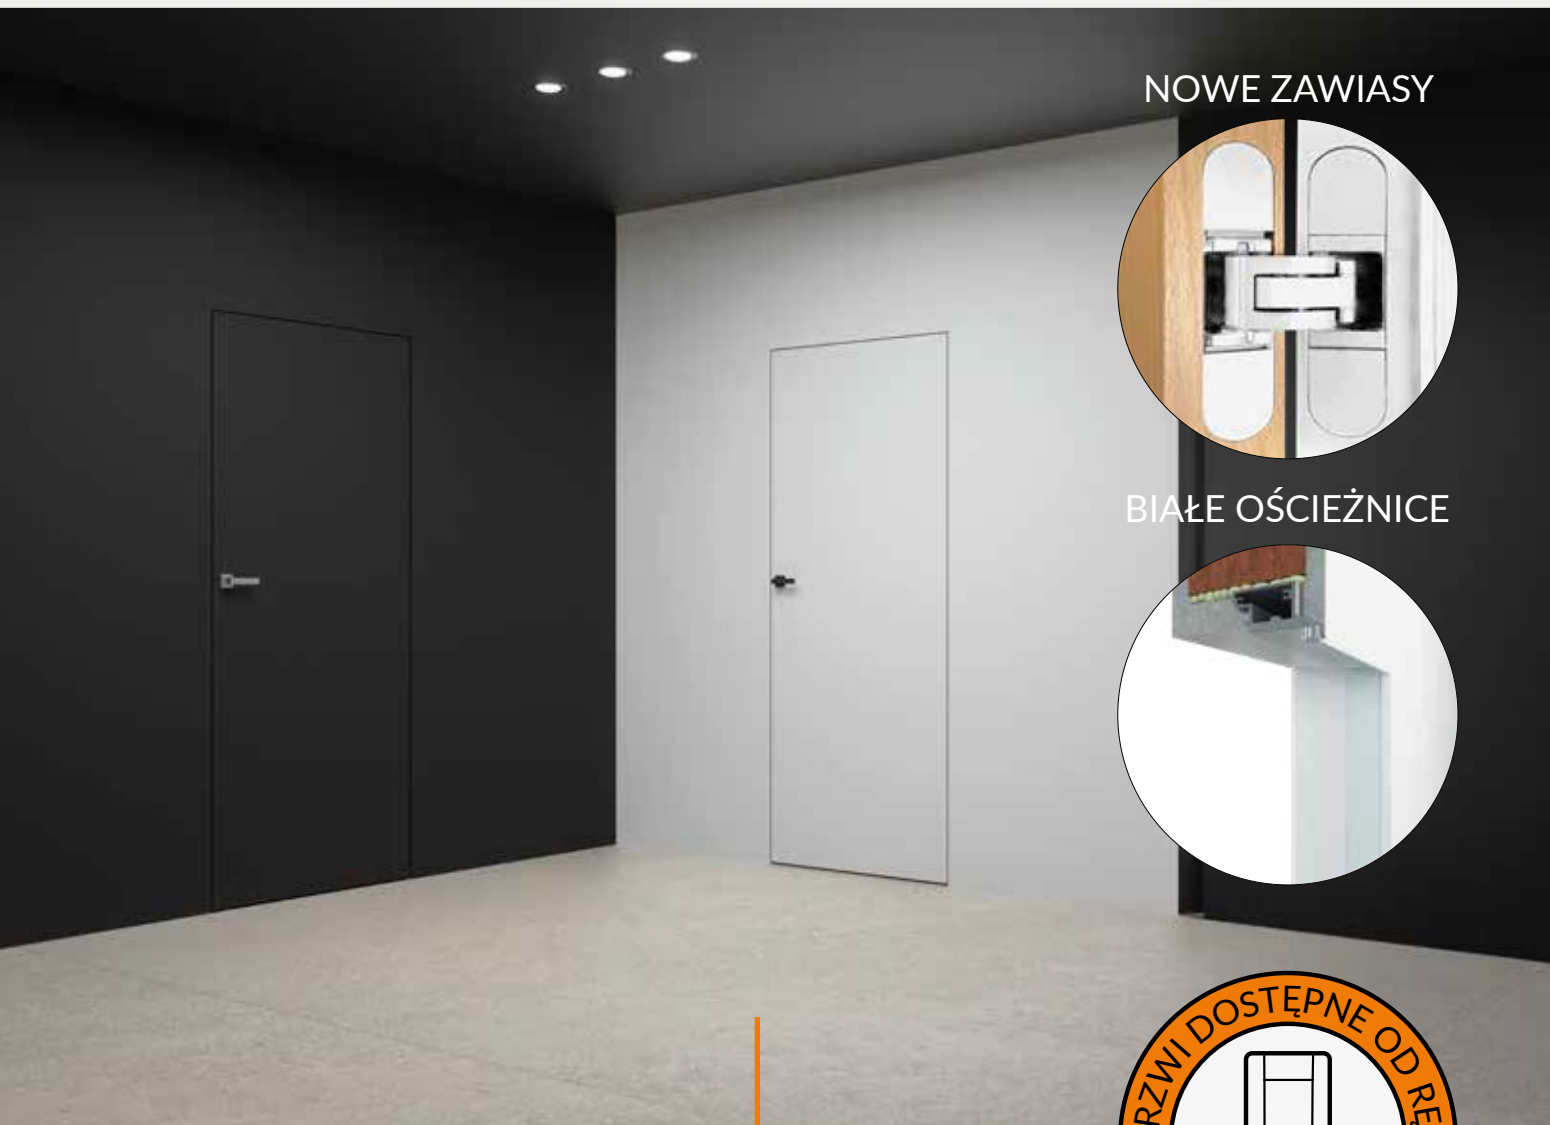

DRE

KATALOG DRZWI

2024

EDYCJA 2

Drzwi DRE Nestor 3
kaszmir mat

PROMOCJA DRZWI

NOWE ZAWIASY

BIAŁE OŚCIEŻNICE