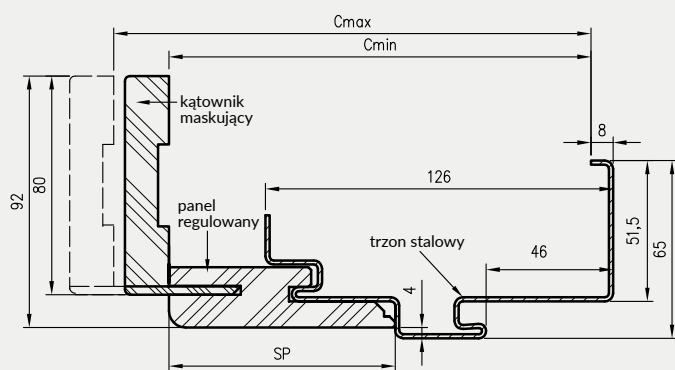

Profil ościeżnicy OSHB