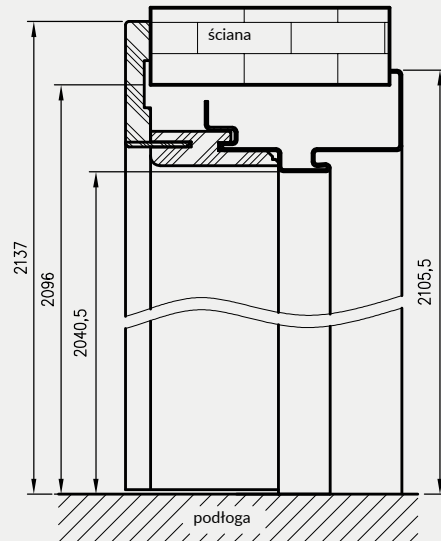

Y - Y Przekrój pionowy OSHB