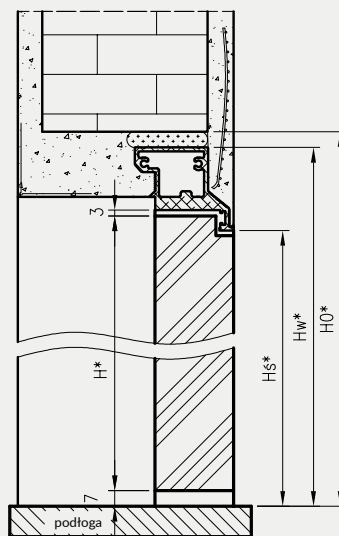

Przekrój pionowy dla drzwi Sara Eco 2 z odwróconą przylgłą - otwierane do wewnątrz

Wymiary wysokości drzwi przylgowych