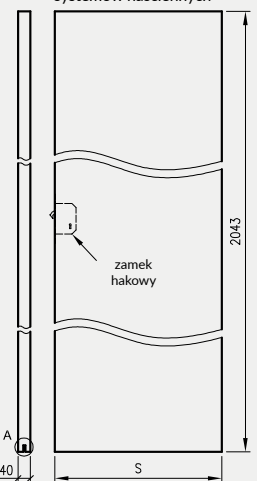

- kaset ościeżnicowych PA
- systemów SPAZIO CD
- systemów naściennych

* jeśli występuje

Uwaga: zamki magnetyczne w dwóch wariantach rozstawu: 85mm na wkładkę patentową lub 90 mm na klucz zwykły oraz WC

Skrzydła Forca / Forca B