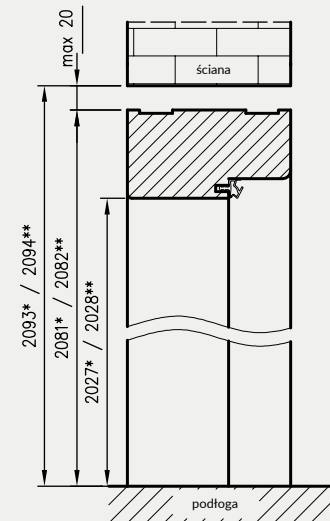

Przekrój ościeżnicy drewnianej do drzwi OLIMP EI30

Przekrój ościeżnicy drewnianej do drzwi OLIMP EI60

Przekrój pionowy drzwi p.poż.

Przekrój poziomy ościeżnicy w murze

* wymiary OD OLIMP EI 30
** wymiary OD OLIMP EI 60