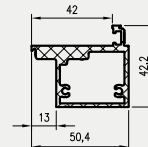

Profil DRE do drzwi bezprzylgowych otwieranych na zewnątrz