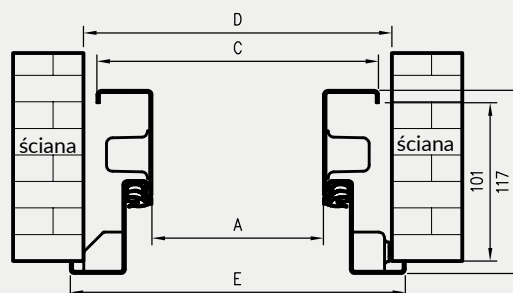

Wymiary Olimp EI60 dla drzwi jednoskrzydłowych

	A	C	D	E
„80”	797	867	884	901
„90”	897	967	984	1001
„90E”	926	996	1013	1030
„100”	997	1067	1084	1101
„110”	1097	1167	1184	1201

Przekrój poprzeczny ościeżnicy w murze