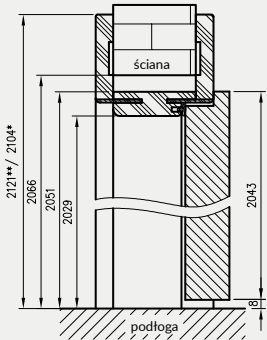

Przekrój pionowy drzwi przylgowych z OR