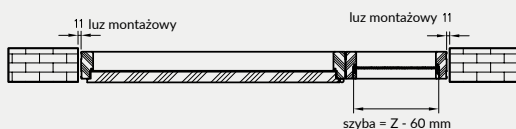

NAŚWIETLA / DOŚWIETLA

Naświetla / doświetla to nieotwieralne, przeszklone przegrody pomiędzy pomieszczeniami, które mogą stanowić niezależną konstrukcję lub uzupełnienie drzwi wewnętrzzłokalowych (oprócz drzwi szklanych) z ościeżnicą prostą. Naświetla / doświetla są produkowane i dostarczane w postaci kompletu elementów przeznaczonych do montażu. Komplet zawiera:

- » dwie pionowe i dwie poziome belki główne
- » komplet listew maskujących i montażowych
- » komplet uszczelek
- » łączniki belek głównych

Naświetla / doświetla stosowane są w drzwiach wewnętrzzłokalowych z ościeżnicą stałą w dekorach DRE-Cell, folii 3D, laminacie CPL gr. 0,15-0,20 mm oraz malowane.

UWAGA: Oferowany produkt nie zawiera szyby, należy ją samodzielnie dokupić. Zalecamy stosowanie szyby hartowanej o grubości 4 mm. Montaż naświetli / doświetli należy wykonywać po zakończeniu „mokrych” prac budowlanych.