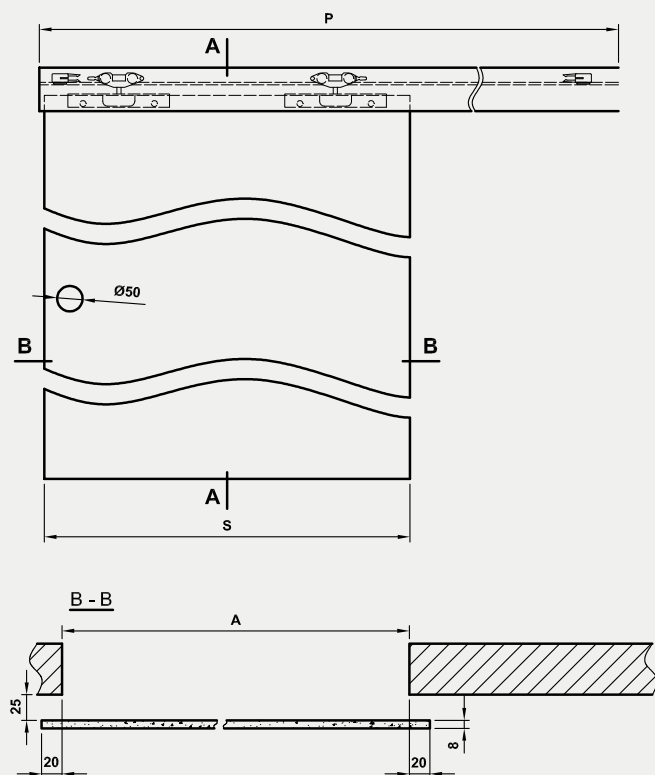

System przesuwny do drzwi szklanych „Spazio” - wykonany z aluminium anodowanego, to kompletne rozwiązanie przeznaczone do obrobionego na gotowo ościeża. W skład kompletu wchodzi szyna jezdna wraz blendą prostą lub owalną oraz elementy przeznaczone do zawieszenia tafli szklanej przesuwnej i ogranicznik dolny.

System Spazio występuje w dwóch wariantach, odróżniających się jedynie kształtem zewnętrznej blendy:

- » Spazio TP – z blendą prostą
- » Spazio TO – z blendą owalną

CENA

- » Cena systemu przesuwego do drzwi szklanych 1480 zł netto | 1820,40 zł brutto

Do skompletowania systemu należy dokupić skrzydło szklane z naszej oferty z kolekcji Galla w wariantcie przesuwnej oraz przeznaczony do niego uchwyt okrągły.

OPCJE ZA DOPŁATĄ

- » uchwyt muszelnkowy (dwustronny) 193 zł netto | 237,39 zł brutto

UWAGA: Brak możliwości wykonania opcji wentylacyjnych.

Ceny skrzydeł szklanych GALLA na stronie 137