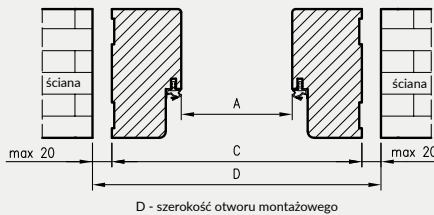

Przekrój ościeżnicy drewnianej do drzwi OLIMP EI30

Przekrój ościeżnicy drewnianej do drzwi OLIMP EI60

Przekrój pionowy drzwi p.poż.

Przekrój poziomy ościeżnicy w murze

* wymiary OD OLIMP EI 30
** wymiary OD OLIMP EI 60