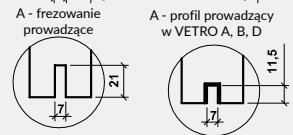

- kaset ościeżnicowych PA
- systemów SPAZIO CD
- systemów naściennych

* jeśli występuje

Uwaga: zamki magnetyczne w dwóch wariantach rozstawu: 85mm na wkładkę patentową lub 90 mm na klucz zwykły oraz WC

Skrzydła Forca / Forca B