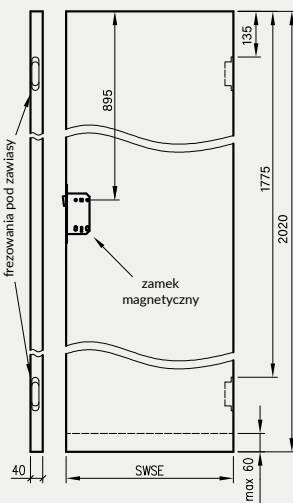

INFORMACJE TECHNICZNE

WYMIARY SKRZYDEŁ I ROZMIESZCZENIE ZAWIASÓW

* jeżeli występuje 3 zawias

- kaset ościeżnicowych PA
- systemów SPAZIO CD
- systemów naściennych

* jeśli występuje

Uwaga: zamki magnetyczne w dwóch wariantach rozstawu: 85mm na wkładkę patentową lub 90 mm na klucz zwykły oraz WC

** Olimp EI60 dwa warianty zawiasów (w zależności od szerokości drzwi)