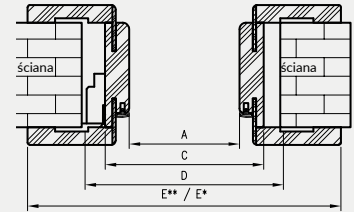

Przekrój poziomy OR/ORC

D - wymagana szerokość otworu w murze

do drzwi dwuskrzydłowych

	A	C	D	E**	E*
100d	1035	1079	1115	1219	1185
110d	1135	1179	1215	1319	1285
120	1235	1279	1315	1419	1385
130	1335	1379	1415	1519	1485
140	1435	1479	1515	1619	1585
150	1535	1579	1615	1719	1685
160	1635	1679	1715	1819	1785
170	1735	1779	1815	1919	1885
180	1835	1879	1915	2019	1985
190	1935	1979	2015	2119	2085
200	2035	2079	2115	2219	2185

do drzwi jednoskrzydłowych

	A	C	D	E**	E*
60	602	646	680	786	752
70	702	746	780	886	852
80	802	846	880	986	952
90	902	946	980	1086	1052
90E	906	950	984	1090	1056
100	1002	1046	1080	1186	1152
110	1102	1146	1180	1286	1252