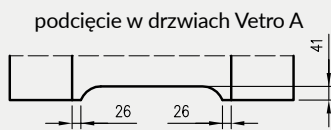

PODCIĘCIA WENTYLACYJNE