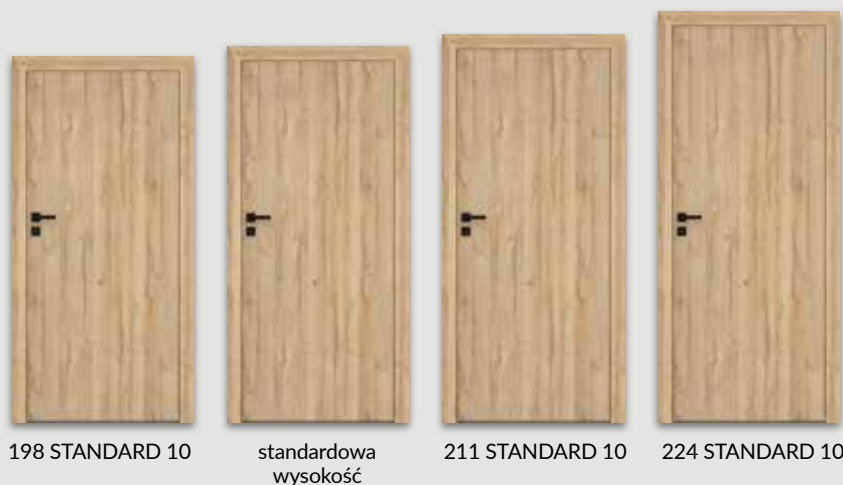

*** dekor tylko w ułożeniu poziomym
* dekor dostępny do wyczerpania zapasów

Dekor DRE-Cell										
biała mat	biały (struktura)	sosna biała	wiąz syberyjski	srebrna	dąb piaskowy	dąb bielony ryfla	dąb vintage	orzech karmelowy		
dąb złoty ryfla	orzech	wiąz antracyt	wenge ciemne	dąb toffi***	kasztan miodowy struktura	jasna szara mat	dąb evoke			
Laminat CPL gr. 1										
						biały mleczny	biały	popiel		
Laminat CPL gr. 2										
czarny ST	szary ciemny	beton 2	dąb gray	dąb walijski	akacja	orzech celini	orzech	miodowy dąb	kasztan	orzech palony

Cena skrzydła nie obejmuje ceny ościeżnicy i klamki (cena netto / cena brutto)

MODEL	Dekor DRE-Cell	Laminat CPL grupa 1	Laminat CPL grupa 2
198 STANDARD 10	387 zł | 476,01 zł	441 zł | 542,43 zł	483 zł | 594,09 zł
211 STANDARD 10	486 zł | 597,78 zł	550 zł | 676,50 zł	592 zł | 728,16 zł
224 STANDARD 10	486 zł | 597,78 zł	550 zł | 676,50 zł	592 zł | 728,16 zł

Szerokość skrzydeł: jednoskrzydłowe „60”÷„100”, dwuskrzydłowe przyłgowe „120” ÷ „200”, dwuskrzydłowe bezprzyłgowe „120” ÷ „180”.
Informacje techniczne: ościeżnice: str. 142-143, akcesoria: str. 164-172 i 177, skrzydła drzwiowe: str. 178-186.