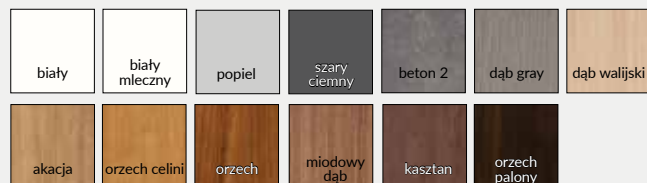

CENA SKRZYDŁA

MODEL	Laminat CPL 0,15-0,20 mm gr.1	Laminat CPL 0,7 mm
FORCA 10	1522 zł netto | 1872,06 zł brutto	1722 zł netto | 2118,06 zł brutto