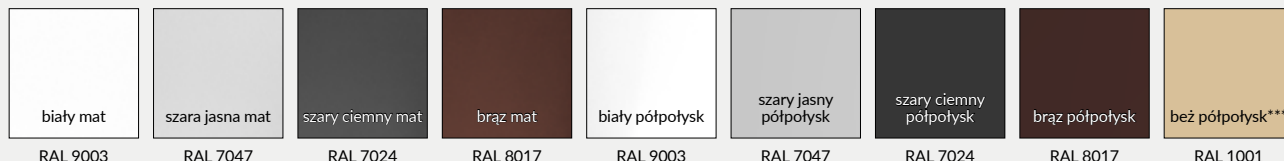

KOLORYSTYKA

Ościeżnice malowane są proszkowo w dwóch stopniach połysku: mat/drobna struktura lub półpołysk/gładka, dostępne w kolorach: