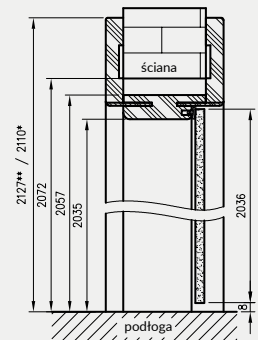

Przekrój pionowy drzwi szklanych z ORC