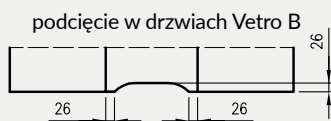

PODCIĘCIA WENTYLACYJNE