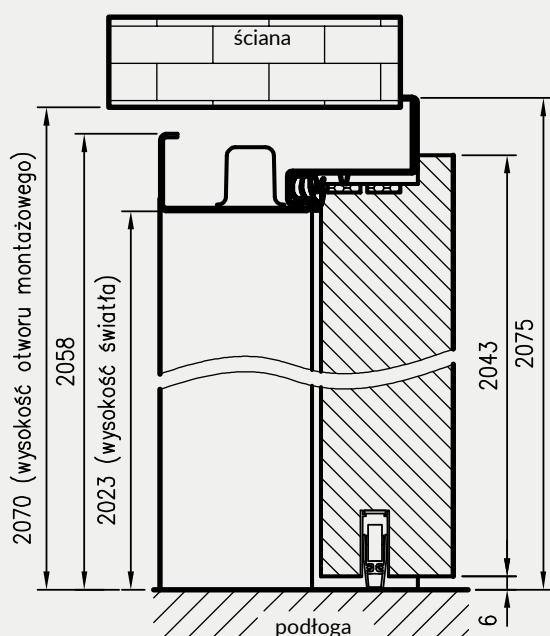

Wymiary Olimp EI60 dla drzwi jednoskrzydłowych

	A	C	D	E
„80”	797	867	884	901
„90”	897	967	984	1001
„90E”	926	996	1013	1030
„100”	997	1067	1084	1101
„110”	1097	1167	1184	1201

Przekrój poprzeczny ościeżnicy w murze