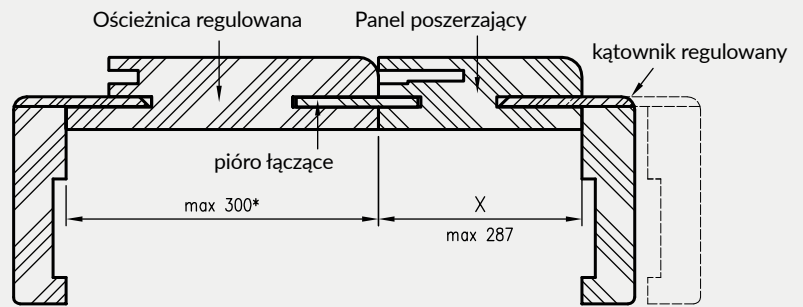

ZAWARTOŚĆ KOMPLETU

- » dwie belki pionowe
- » belka pozioma
- » trzy pióra łączące
- » akcesoria do łączenia belek

* w ORS max 280
w ORO max 270
w TUN max 287

warianty szerokości przekroju panela

X	062	082	107	127	147	167	187	207	227	247	267	287

Wymiary paneli poszerzających OR - ościeżnice regulowane do drzwi przylgowych

warianty wysokości					do drzwi jednoskrzydłowych							do drzwi dwuskrzydłowych										
PL	198X	211X	224X		„60°	„70°	„80°	„90°	„100°	„110°	„100d°	„110d°	„120°	„130°	„140°	„150°	„160°	„170°	„180°	„190°	„200°	
Hs	2029	1969	2096	2226	A	602	702	802	902	1002	1102	1035	1135	1235	1335	1435	1535	1635	1735	1835	1935	2035
Hw	2051	1991	2118	2248	C	646	746	846	946	1046	1146	1079	1179	1279	1379	1479	1579	1679	1779	1879	1979	2079

Wymiary paneli poszerzających ORB_45° - ościeżnice regulowane do drzwi bezprzylgowych 45°

warianty wysokości					do drzwi jednoskrzydłowych						do drzwi dwuskrzydłowych						
PL	198X	211X	224X		„60°	„70°	„80°	„90°	„100°	„120°	„130°	„140°	„150°	„160°	„170°	„180°	
Hs	2042	1982	2109	2239	A	627	727	827	927	1027	1274	1374	1474	1574	1674	1774	1874
Hw	2064	2004	2131	2261	C	671	771	871	971	1071	1318	1418	1518	1618	1718	1818	1918

Wymiary paneli poszerzających TUN - tunele regulowane

		do drzwi jednoskrzydłowych					do drzwi dwuskrzydłowych									
PL		„60°	„70°	„80°	„90°	„100°	„120°	„130°	„140°	„150°	„160°	„170°	„180°	„190°	„200°	
Hs	2035	A	602	702	802	902	1002	1200	1300	1400	1500	1600	1700	1800	1900	2000
Hw	2057	C	646	746	846	946	1046	1244	1344	1444	1544	1644	1744	1844	1944	2044

Wymiary paneli poszerzających ORC - ościeżnice regulowane do drzwi szklanych

PL	„60°	„70°	„80°	„90°		
Hs	2035	A	600	700	800	900
Hw	2057	C	644	744	844	944

Wymiary paneli poszerzających ORS - ościeżnice regulowane do drzwi składanych

PL	„80°	„90°	„100°		
Hs	2029	A	806	906	1006
Hw	2051	C	850	950	1050

Wymiary paneli poszerzających ORO - ościeżnice regulowane do drzwi z odwróconą przylgą

PL	„60°	„70°	„80°	„90°	„100°		
Hs	2066	A	650	750	850	950	1050
Hw	2088	C	694	794	894	994	1094