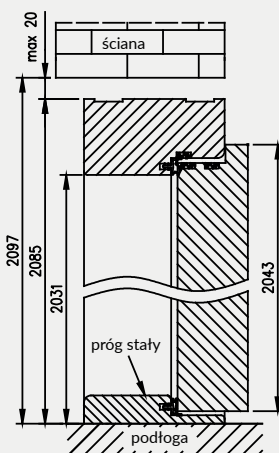

Szer.	A	C	D
"80"	802	910	934
"90"	902	1010	1034
"90E"	917	1025	1049
"100"	1002	1110	1134
"110"	1102	1210	1234

D - szerokość otworu montażowego

Ościeżnica drewniana do drzwi Athos z progiem stałym

Ościeżnica drewniana do drzwi Athos z uszczelką opadającą*