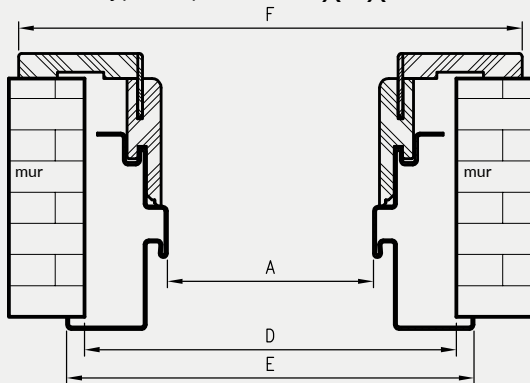

OŚCIEŻNICE STALOWE HYBRYDOWE BEZPRZYLGOWE

Ościeżnice Stalowe Hybrydowe bezprzylgowe - wymiary

D - szerokość otworu montażowego

Ceny panelu regulowanego z kątownikiem maskującym

OSHB STAND		SP	grupa 1		grupa 2	
			netto	brutto	netto	brutto
wariant=Cmin	Cmax					
153	173	82	279 zł	343,17 zł	307 zł	377,61 zł
173	193	102	294 zł	361,62 zł	324 zł	398,52 zł
193	213	122	310 zł	381,30 zł	341 zł	419,43 zł
213	233	142	323 zł	397,29 zł	356 zł	437,88 zł
233	253	162	338 zł	415,74 zł	371 zł	456,33 zł
253	273	182	354 zł	435,42 zł	390 zł	479,70 zł
273	293	202	367 zł	451,41 zł	403 zł	495,69 zł
293	313	222	382 zł	469,86 zł	421 zł	517,83 zł
313	333	242	394 zł	484,62 zł	434 zł	533,82 zł
333	353	262	412 zł	506,76 zł	454 zł	558,42 zł
353	373	282	423 zł	520,29 zł	466 zł	573,18 zł

Cena dla drzwi dwuskrzydłowych: +30%
Grupa 2 CPL - laminat CPL dąb halifax naturalny.

cenę części metalowej ościeżnicy

rodzaj ościeżnicy	cena netto	cena brutto	dopłata za wzmocnienie pod samozamykacz
OSHB STAND***			
szer. „60” - „100”	876 zł	1 077,48 zł	+34 zł netto
szer. „120” - „180”	1226 zł	1 507,98 zł	/ 41,82 zł brutto

*** - ościeżnice OSHB STAND jednoskrzydłowe z 3 zawiasami dopłata 136 zł | 167,28 zł, dla dwuskrzydłowych z 6 zawiasami dopłata 272 zł | 334,56 zł

Dla określonej grubości ściany należy wybrać właściwy wariant panelu regulowanego z kątownikiem maskującym (Cmin)

wymiary dla drzwi jednoskrzydłowych

symbol szer.	A	D	E	F
„60”	624	734	754	816
„70”	724	834	854	916
„80”	824	934	954	1016
„90”	924	1034	1054	1116
„100”	1024	1134	1154	1216

wymiary dla drzwi dwuskrzydłowych

symbol szer.	A	D	E	F
„120”	1271	1381	1401	1463
„130”	1371	1481	1501	1563
„140”	1471	1581	1601	1663
„150”	1571	1681	1701	1763
„160”	1671	1781	1801	1863
„170”	1771	1881	1901	1963
„180”	1871	1981	2001	2063