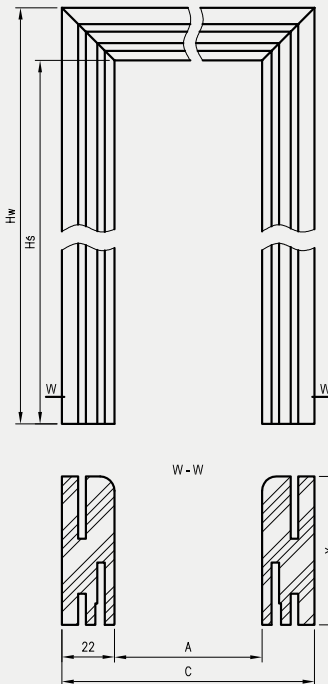

ZAWARTOŚĆ KOMPLETU

- » dwie belki pionowe
- » belka pozioma
- » trzy pióra łączące
- » akcesoria do łączenia belek

* w ORS max 280
w ORO max 270
w TUN max 287

warianty szerokości przekroju panela

X	062	082	107	127	147	167	187	207	227	247	267	287

Wymiary paneli poszerzających OR - ościeżnice regulowane do drzwi przylgowych

warianty wysokości					do drzwi jednoskrzydłowych							do drzwi dwuskrzydłowych										
PL	198X	211X	224X		„60°	„70°	„80°	„90°	„100°	„110°	„100d°	„110d°	„120°	„130°	„140°	„150°	„160°	„170°	„180°	„190°	„200°	
Hs	2029	1969	2096	2226	A	602	702	802	902	1002	1102	1035	1135	1235	1335	1435	1535	1635	1735	1835	1935	2035
Hw	2051	1991	2118	2248	C	646	746	846	946	1046	1146	1079	1179	1279	1379	1479	1579	1679	1779	1879	1979	2079

Wymiary paneli poszerzających ORB_45° - ościeżnice regulowane do drzwi bezprzylgowych 45°

warianty wysokości					do drzwi jednoskrzydłowych						do drzwi dwuskrzydłowych						
PL	198X	211X	224X		„60°	„70°	„80°	„90°	„100°	„120°	„130°	„140°	„150°	„160°	„170°	„180°	
Hs	2042	1982	2109	2239	A	627	727	827	927	1027	1274	1374	1474	1574	1674	1774	1874
Hw	2064	2004	2131	2261	C	671	771	871	971	1071	1318	1418	1518	1618	1718	1818	1918

Wymiary paneli poszerzających TUN - tunele regulowane

		do drzwi jednoskrzydłowych					do drzwi dwuskrzydłowych									
PL		„60°	„70°	„80°	„90°	„100°	„120°	„130°	„140°	„150°	„160°	„170°	„180°	„190°	„200°	
Hs	2035	A	602	702	802	902	1002	1200	1300	1400	1500	1600	1700	1800	1900	2000
Hw	2057	C	646	746	846	946	1046	1244	1344	1444	1544	1644	1744	1844	1944	2044

Wymiary paneli poszerzających ORC - ościeżnice regulowane do drzwi szklanych

PL	„60°	„70°	„80°	„90°		
Hs	2035	A	600	700	800	900
Hw	2057	C	644	744	844	944

Wymiary paneli poszerzających ORS - ościeżnice regulowane do drzwi składanych

PL	„80°	„90°	„100°		
Hs	2029	A	806	906	1006
Hw	2051	C	850	950	1050

Wymiary paneli poszerzających ORO - ościeżnice regulowane do drzwi z odwróconą przylgą

PL	„60°	„70°	„80°	„90°	„100°		
Hs	2066	A	650	750	850	950	1050
Hw	2088	C	694	794	894	994	1094