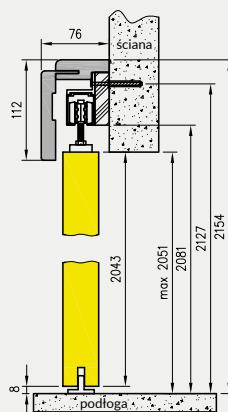

NS - przekrój pionowy