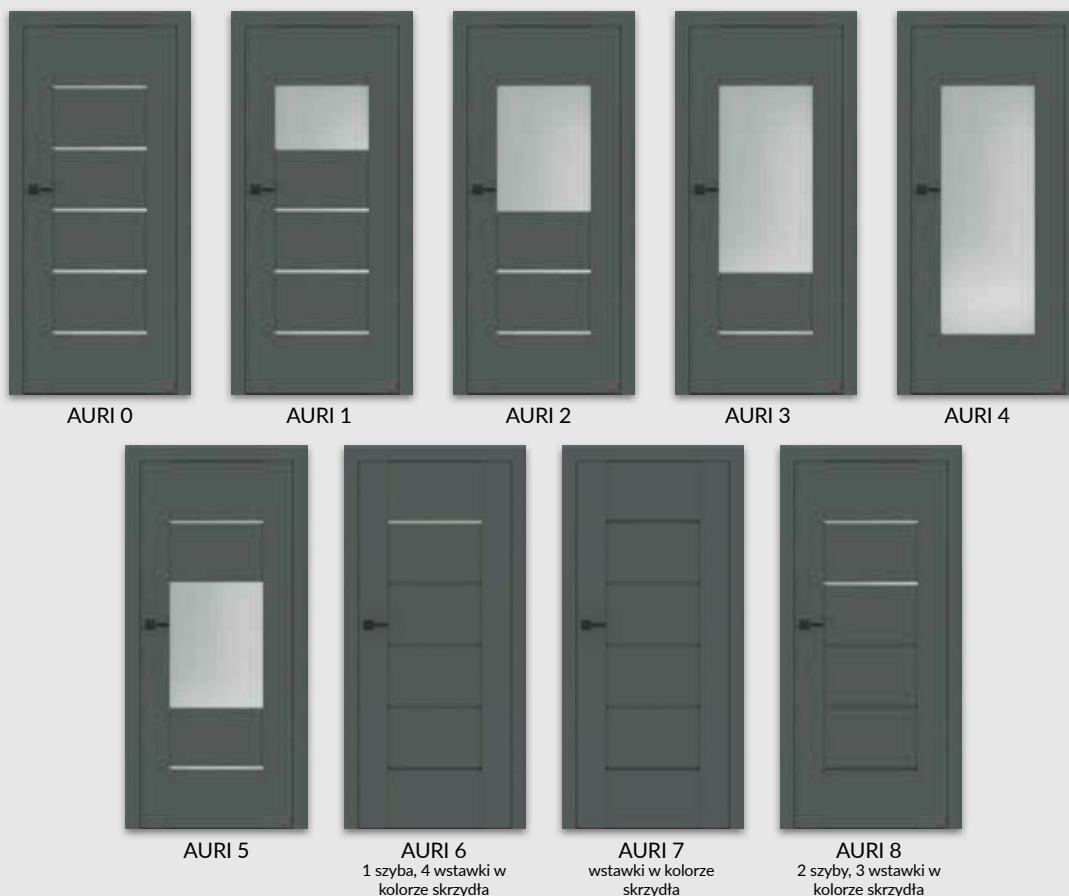

SKRZYDŁO BEZPRZYLGOWE ROZWIERNIE (dopłata 76 zł netto)

- » krawędź bez przyłgi **rys. 2**
- » gniazda pod 2 zawiasy wpuszczane Estetic 80 (zawiasy stanowią wyposażenie ościeżnicy)
- » zamek magnetyczny na klucz zwykły, blokadę łazienkową, wkładkę patentową lub zamek oszczędnościowy

SKRZYDŁO PRZESUWNE

- » krawędź bez przyłgi **rys. 2**
- » gniazdo pod zamek hakowy i/lub uchwyty

UWAGA: Możliwość wykonania dostawek przylgowych „40”.
Do skrzydeł przylgowych AURI należy stosować ościeżnice z 3 zawiasami.

OPCJE ZA DOPŁATĄ

- » tuleje wentylacyjne tworzywowe 1 szt. 6 zł | 7,38 zł
- » skrzydła bezprzylgowe rozwiernie 76 zł | 93,48 zł
- » skrzydła „90” i „100” 26 zł | 31,98 zł
- » podcięcie wentylacyjne 28 zł | 34,44 zł
- » skrót rekuperacyjny -15 mm 28 zł | 34,44 zł
- » listwa przymykowa drzwi dwuskrzydłowych bezprzylgowych 26 zł | 31,98 zł
- » szyba czarna VSG 22.1 zespolona bezpieczna
  - AURI 0 77 zł | 94,71 zł
  - AURI 1 172 zł | 211,56 zł
  - AURI 2, 5 270 zł | 332,10 zł
  - AURI 3 367 zł | 451,41 zł
  - AURI 4 465 zł | 571,95 zł
  - AURI 6 15 zł | 18,45 zł
  - AURI 8 31 zł | 38,13 zł
- » drzwi dwuskrzydłowe cena skrzydła x2
- » **UWAGA:** trzeci zawias Estetic 80 do drzwi bezprzylgowych (dopłata doliczana jest do ceny ościeżnicy) 124 zł | 152,52 zł
- » **Uwaga:** ze stanów magazynowych dostępne są wybrane konfiguracje modelu AURI 0 przylgowe w kolorze dąb evoke.